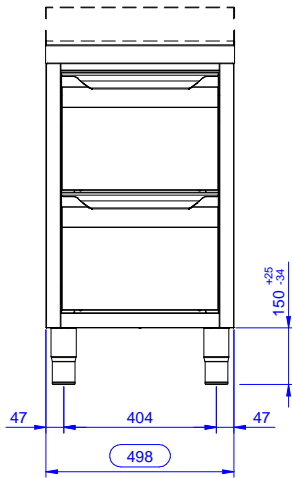

Kaappi kahdella laatikolla, ilman työtasoa, 500mm

KAPPALE # _____

MALLI # _____

NIMI # _____

SIS # _____

AIA # _____

133177 (RAU5002DW)

Kaappi kahdella laatikolla,
ilman työtasoa, 500mm

Lyhyt spesifikaatio

Kapp. Nro. _____

Valmistettu kokonaan ruostumattomasta teräksestä. Kaksi GN 1/1 laatikkoa. Korkeussäädettävät jalat.

Ominaisuudet

- Ihanteellinen saarekkeeksi tai seläkkäin sijoiteuun
- Ruostumattomasta teräksestä valmistetut kahvat takavat hyvän hygienian ja ovat kestävä
- Pöytä testattu vakaaksi, tukevaksi ja luotettavaksi

Rakenne

- Vahvistettu sivu- ja takapaneeli 304 AISI ruostumatonta terästä
- 200mm korkeat ja 54mm halkaisijaltaan olevat jalat 304 AISI ruostumatonta terästä. Voidaan säätää -50/+30mm
- Teräksinen sisärunko takaa erityisen vahvuuden
- Ilman kantta yhteinäisiin asennuksiin

Lisävarusteet

- Etupotkulista PNC 133205
- Sivupotkulista 700mm PNC 133206

HYVÄKSYNTÄ: _____

Edestä

Sivulta

Päältä

Avaintieto

Ulkomitat, leveys:	
133177 (RAU5002DW)	500 mm
Ulkomitat, syvyys:	700 mm
Ulkomitat, korkeus:	883 mm
Ovien lukumäärä ja tyyppi	Liukuva
Nettopaino:	38 kg