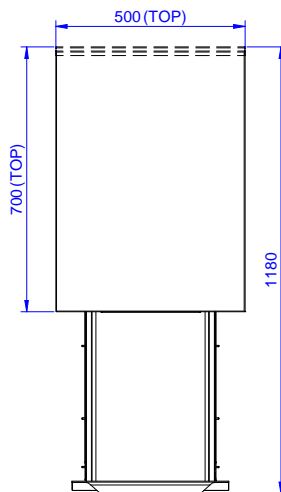

Kaappi kahdella laatikolla, ilman työtasoa, 500mm

KAPPALE # _____

MALLI # _____

NIMI # _____

SIS # _____

AIA # _____

133177 (RAU5002DW)

Kaappi kahdella laatikolla,
ilman työtasoa, 500mm

Rakenne

- Vahvistettu sivu- ja takapaneeli 304 AISI ruostumatonta terästä
- 200mm korkeat ja 54mm halkaisijaltaan olevat jalat 304 AISI ruostumatonta terästä. Voidaan säätää -50/+30mm
- Teräksinen sisärunko takaa erityisen vahvuuden
- Ilman kantta yhteinäisiin asennuksiin

Lisävarusteet

- Etupotkulista PNC 133205
- Sivupotkulista 700mm PNC 133206

HYVÄKSYNTÄ: _____

Edestä

Sivulta

Päältä

Avaintieto

Ulkomitat, leveys:	
133177 (RAU5002DW)	500 mm
Ulkomitat, syvyys:	700 mm
Ulkomitat, korkeus:	883 mm
Ovien lukumäärä ja tyyppi	Liukuva
Nettopaino:	38 kg