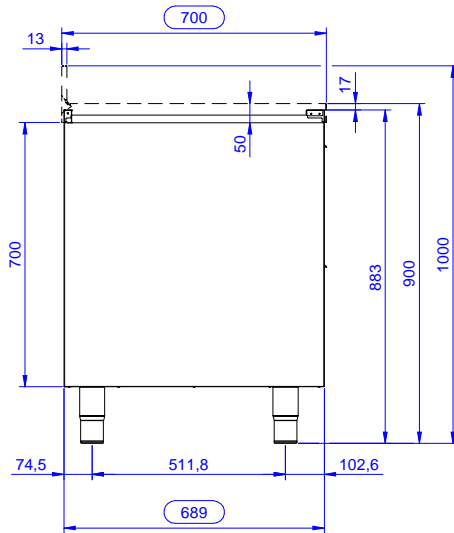

Kaappi kahdella laatikolla, ilman työtasoa, 500mm

KAPPALE # _____

MALLI # _____

NIMI # _____

SIS # _____

AIA # _____

133177 (RAU5002DW)

Kaappi kahdella laatikolla,
ilman työtasoa, 500mm

Rakenne

- Vahvistettu sivu- ja takapaneeli 304 AISI ruostumatonta terästä
- 200mm korkeat ja 54mm halkaisijaltaan olevat jalat 304 AISI ruostumatonta terästä. Voidaan säätää -50/+30mm
- Teräksinen sisärunko takaa erityisen vahvuuden
- Ilman kantta yhteinäisiin asennuksiin

Lisävarusteet

- Etupotkulista PNC 133205
- Sivupotkulista 700mm PNC 133206

HYVÄKSYNTÄ: _____

Edestä

Sivulta

Päältä

Avaintieto

Ulkomitat, leveys:	
133177 (RAU5002DW)	500 mm
Ulkomitat, syvyys:	700 mm
Ulkomitat, korkeus:	883 mm
Ovien lukumäärä ja tyyppi	Liukuva
Nettopaino:	38 kg